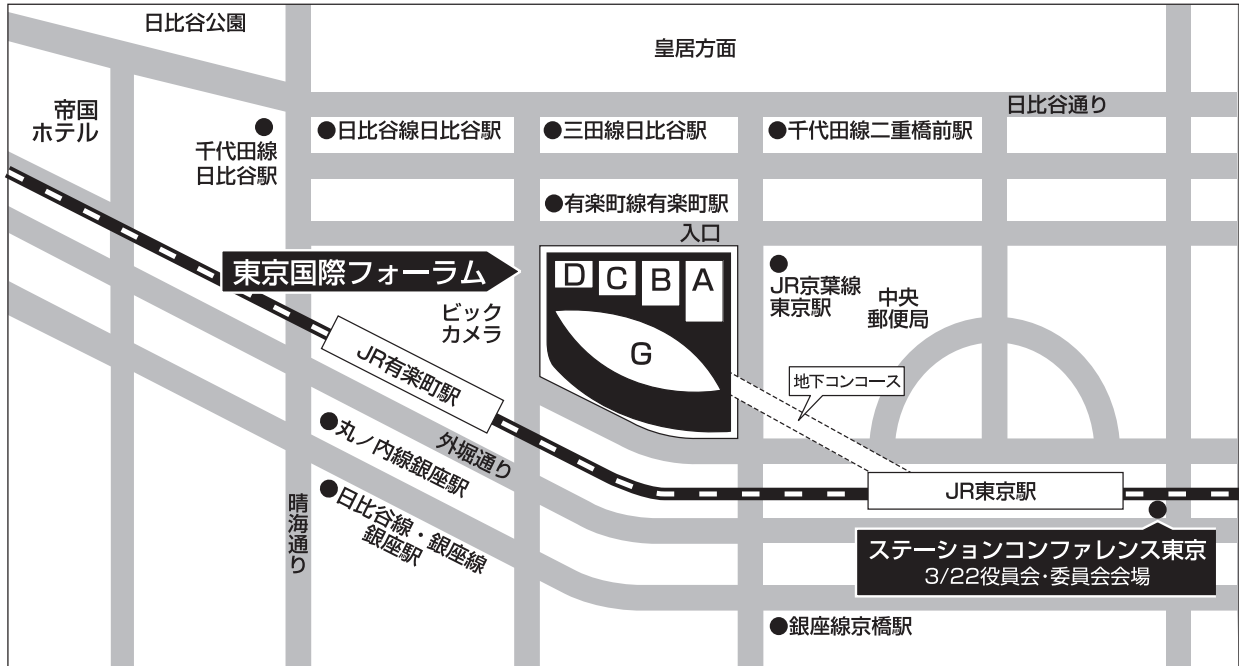

交通案内図

東京国際フォーラム

〒100-0005 東京都千代田区丸の内3丁目5-1

TEL : 03-5221-9000(代)

電車でお越しの方

■JR線

有楽町駅より徒歩1分

東京駅より徒歩8分(京葉線東京駅とB1F地下コンコースにて連絡)

■地下鉄

有楽町線 有楽町駅(B1F地下コンコースにて連絡)

日比谷線 銀座駅より徒歩5分/日比谷駅より徒歩5分

千代田線 二重橋前駅より徒歩5分/日比谷駅より徒歩7分

丸ノ内線 銀座駅より徒歩5分

銀座線 銀座駅より徒歩7分/京橋駅より徒歩7分

三田線 日比谷駅より徒歩5分

空港からお越しの方

ホール棟 ホール棟内の会場間の横の移動は、5Fが通じております。

会場案内図

1F

4F

会場案内図

第1会場	Bブロック7F	ホールB7 (1)
第2会場	Bブロック7F	ホールB7 (2)
第3会場	Dブロック7F	ホールD7
第4会場	Dブロック5F	ホールD5
第5会場	Dブロック1F	ホールD1
第6会場	ガラス棟4F	G402
第7会場	ガラス棟4F	G409
ポスター会場	ガラス棟4F	G404, G405
総合受付、PC 受付、クローク	Dブロック5F	ホールD5前
総会本部	ガラス棟4F	G407

交通案内図 (役員会・委員会 会場)

ステーションコンファレンス東京

〒100-0005

東京都千代田区丸の内一丁目7番12号
サピアタワー 6階

【最寄り駅】

- JR「東京駅」
- 東京メトロ丸の内線・東京駅
- JR成田空港駅より成田エクスプレスで東京駅まで、約60分
- 羽田空港第2ビル駅より東京モノレールで東京駅まで、約30分

【アクセス】

- JR東京駅日本橋口直結
新幹線日本橋口改札徒歩1分、
八重洲北口改札徒歩2分
- 東京メトロ東西線大手町駅B7出口直結