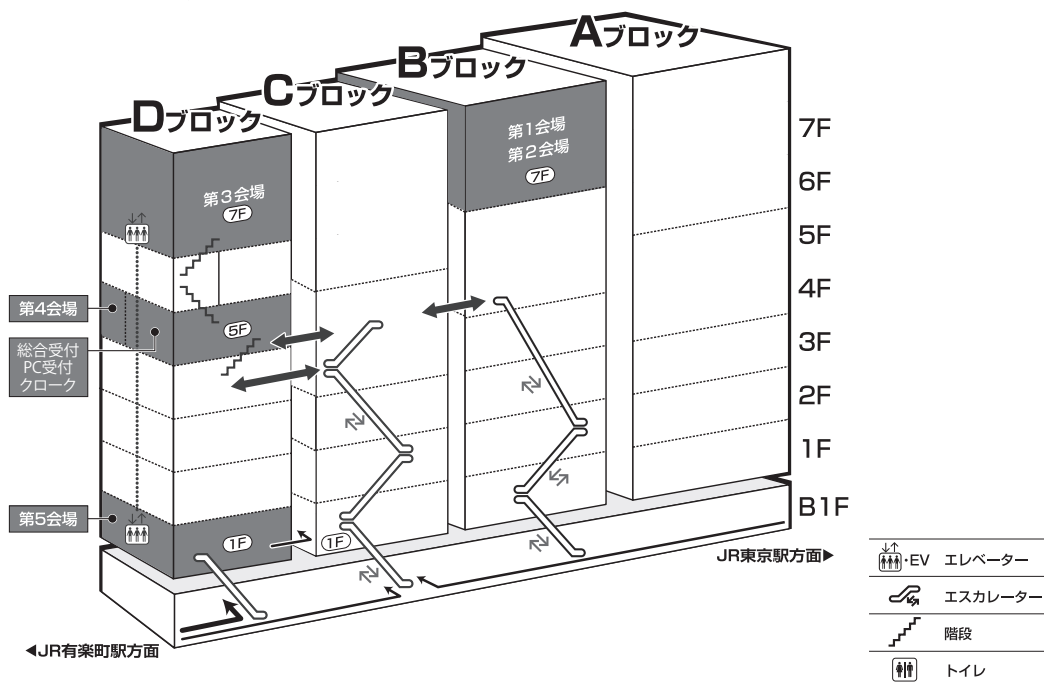

ホール棟 ホール棟内の会場間の横の移動は、5Fが通じております。

会場案内図

1F

4F

会場案内図

第1会場	Bブロック7F	ホールB7 (1)
第2会場	Bブロック7F	ホールB7 (2)
第3会場	Dブロック7F	ホールD7
第4会場	Dブロック5F	ホールD5
第5会場	Dブロック1F	ホールD1
第6会場	ガラス棟4F	G402
第7会場	ガラス棟4F	G409
ポスター会場	ガラス棟4F	G404, G405
総合受付、PC 受付、クローク	Dブロック5F	ホールD5前
総会本部	ガラス棟4F	G407