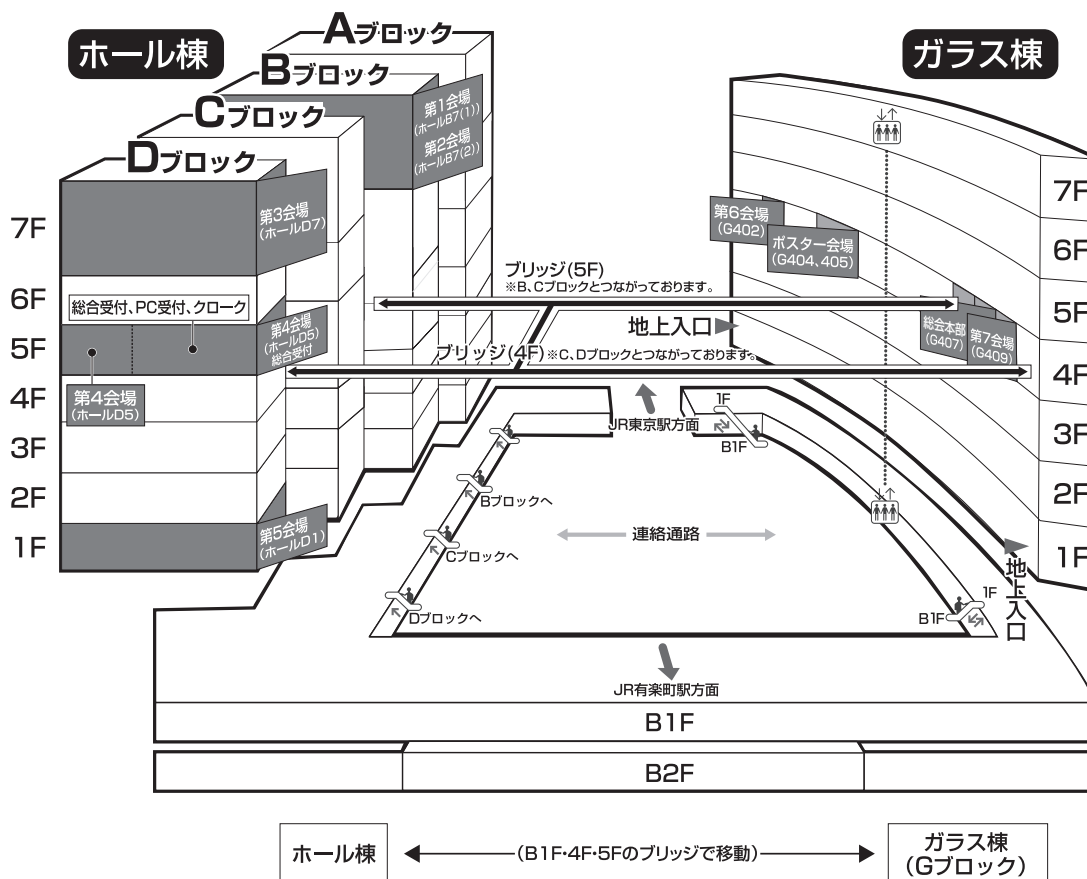

ホール棟 ホール棟内の会場間の横の移動は、5Fが通じております。

会場案内図

1F

4F

会場案内図

第1会場	Bブロック7F	ホールB7 (1)
第2会場	Bブロック7F	ホールB7 (2)
第3会場	Dブロック7F	ホールD7
第4会場	Dブロック5F	ホールD5
第5会場	Dブロック1F	ホールD1
第6会場	ガラス棟4F	G402
第7会場	ガラス棟4F	G409
ポスター会場	ガラス棟4F	G404, G405
総合受付、PC 受付、クローク	Dブロック5F	ホールD5前
総会本部	ガラス棟4F	G407