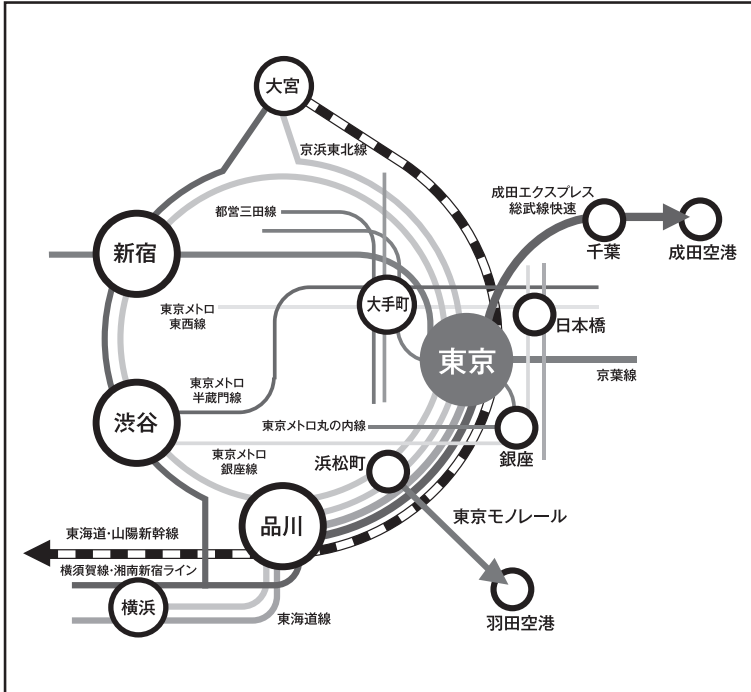

ホール棟 ホール棟内の会場間の横の移動は、5Fが通じております。

会場案内図

1F

4F

会場案内図

第1会場	Bブロック7F	ホールB7 (1)
第2会場	Bブロック7F	ホールB7 (2)
第3会場	Dブロック7F	ホールD7
第4会場	Dブロック5F	ホールD5
第5会場	Dブロック1F	ホールD1
第6会場	ガラス棟4F	G402
第7会場	ガラス棟4F	G409
ポスター会場	ガラス棟4F	G404, G405
総合受付、PC 受付、クローク	Dブロック5F	ホールD5前
総会本部	ガラス棟4F	G407

交通案内図 (役員会・委員会 会場)

ステーションコンファレンス東京

〒100-0005

東京都千代田区丸の内一丁目7番12号
サピアタワー 6階

【最寄り駅】

- JR「東京駅」
- 東京メトロ丸の内線・東京駅
- JR成田空港駅より成田エクスプレスで東京駅まで、約60分
- 羽田空港第2ビル駅より東京モノレールで東京駅まで、約30分

【アクセス】

- JR東京駅日本橋口直結
新幹線日本橋口改札徒歩1分、
八重洲北口改札徒歩2分
- 東京メトロ東西線大手町駅B7出口直結