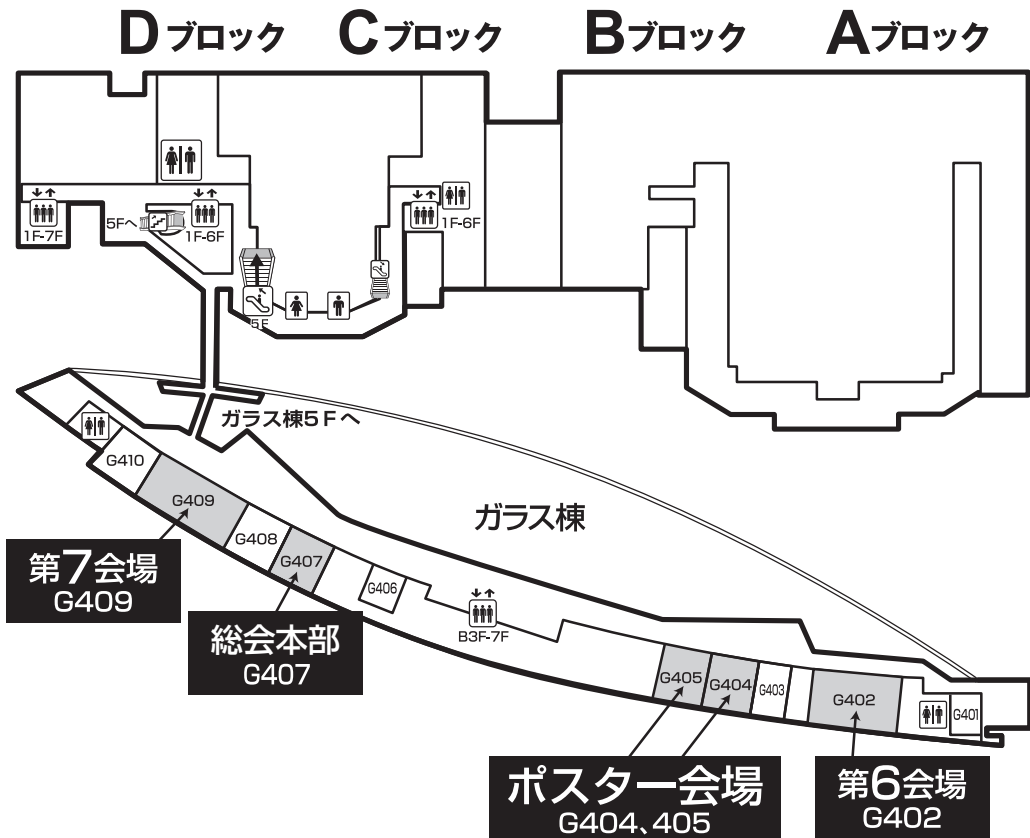

ホール棟 ホール棟内の会場間の横の移動は、5Fが通じております。

会場案内図

1F

4F

会場案内図

第1会場	Bブロック7F	ホールB7 (1)
第2会場	Bブロック7F	ホールB7 (2)
第3会場	Dブロック7F	ホールD7
第4会場	Dブロック5F	ホールD5
第5会場	Dブロック1F	ホールD1
第6会場	ガラス棟4F	G402
第7会場	ガラス棟4F	G409
ポスター会場	ガラス棟4F	G404, G405
総合受付、PC 受付、クローク	Dブロック5F	ホールD5前
総会本部	ガラス棟4F	G407

交通案内図 (役員会・委員会 会場)

ステーションコンファレンス東京

〒100-0005

東京都千代田区丸の内一丁目7番12号
サピアタワー 6階

【最寄り駅】

- JR「東京駅」
- 東京メトロ丸の内線・東京駅
- JR成田空港駅より成田エクスプレスで東京駅まで、約60分
- 羽田空港第2ビル駅より東京モノレールで東京駅まで、約30分

【アクセス】

- JR東京駅日本橋口直結
新幹線日本橋口改札徒歩1分、
八重洲北口改札徒歩2分
- 東京メトロ東西線大手町駅B7出口直結