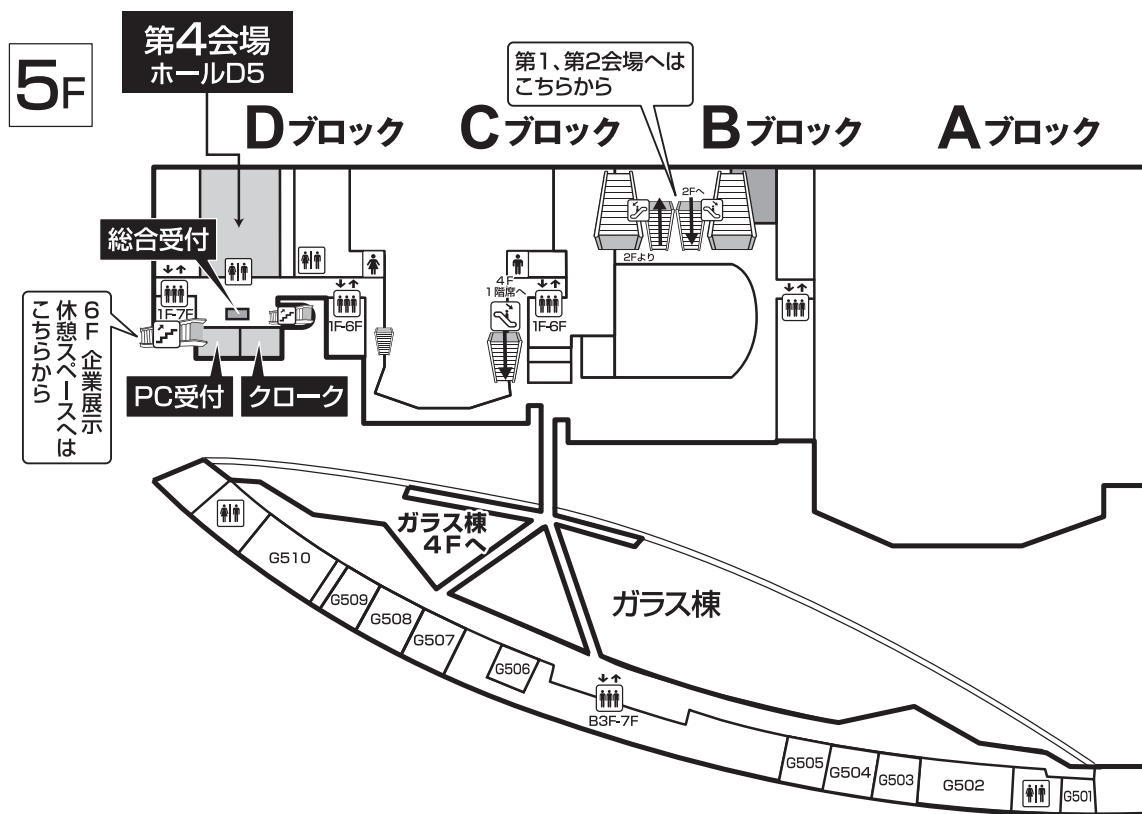

ホール棟 ホール棟内の会場間の横の移動は、5Fが通じております。

会場案内図

1F

4F

会場案内図

第1会場	Bブロック7F	ホールB7 (1)
第2会場	Bブロック7F	ホールB7 (2)
第3会場	Dブロック7F	ホールD7
第4会場	Dブロック5F	ホールD5
第5会場	Dブロック1F	ホールD1
第6会場	ガラス棟4F	G402
第7会場	ガラス棟4F	G409
ポスター会場	ガラス棟4F	G404, G405
総合受付、PC 受付、クローク	Dブロック5F	ホールD5前
総会本部	ガラス棟4F	G407

交通案内図 (役員会・委員会 会場)

ステーションコンファレンス東京

〒100-0005

東京都千代田区丸の内一丁目7番12号
サピアタワー 6階

【最寄り駅】

- JR「東京駅」
- 東京メトロ丸の内線・東京駅
- JR成田空港駅より成田エクスプレスで東京駅まで、約60分
- 羽田空港第2ビル駅より東京モノレールで東京駅まで、約30分

【アクセス】

- JR東京駅日本橋口直結
新幹線日本橋口改札徒歩1分、
八重洲北口改札徒歩2分
- 東京メトロ東西線大手町駅B7出口直結