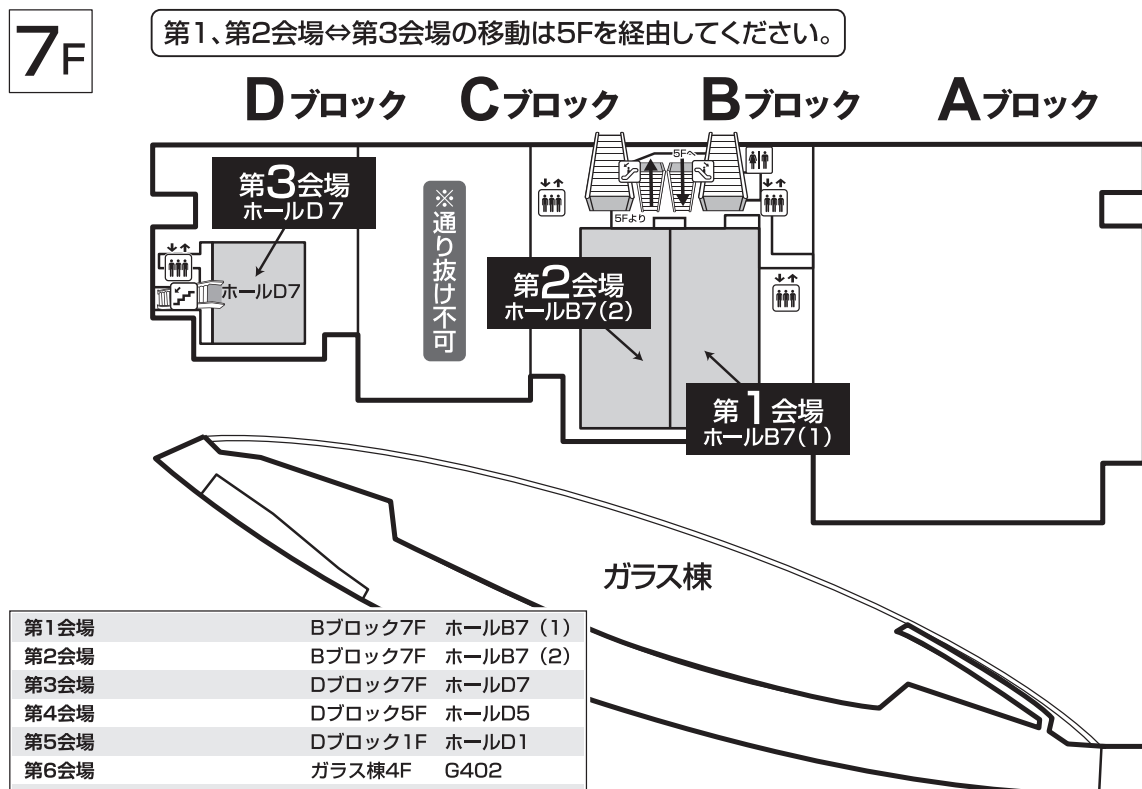

ホール棟 ホール棟内の会場間の横の移動は、5Fが通じております。

会場案内図

1F

4F

会場案内図

第1会場	Bブロック7F	ホールB7 (1)
第2会場	Bブロック7F	ホールB7 (2)
第3会場	Dブロック7F	ホールD7
第4会場	Dブロック5F	ホールD5
第5会場	Dブロック1F	ホールD1
第6会場	ガラス棟4F	G402
第7会場	ガラス棟4F	G409
ポスター会場	ガラス棟4F	G404, G405
総合受付、PC 受付、クローク	Dブロック5F	ホールD5前
総会本部	ガラス棟4F	G407

交通案内図 (役員会・委員会 会場)

ステーションコンファレンス東京

〒100-0005

東京都千代田区丸の内一丁目7番12号
サピアタワー 6階

【最寄り駅】

- JR「東京駅」
- 東京メトロ丸の内線・東京駅
- JR成田空港駅より成田エクスプレスで東京駅まで、約60分
- 羽田空港第2ビル駅より東京モノレールで東京駅まで、約30分

【アクセス】

- JR東京駅日本橋口直結
新幹線日本橋口改札徒歩1分、
八重洲北口改札徒歩2分
- 東京メトロ東西線大手町駅B7出口直結