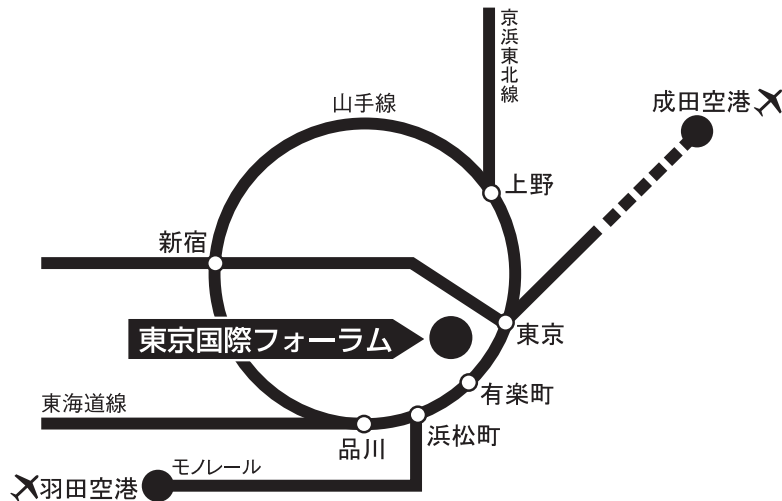

交通案内図

東京国際フォーラム

〒100-0005 東京都千代田区丸の内3丁目5-1

TEL : 03-5221-9000(代)

電車でお越しの方

■JR線

有楽町駅より徒歩1分

東京駅より徒歩8分(京葉線東京駅とB1F地下コンコースにて連絡)

■地下鉄

有楽町線 有楽町駅(B1F地下コンコースにて連絡)

日比谷線 銀座駅より徒歩5分/日比谷駅より徒歩5分

千代田線 二重橋前駅より徒歩5分/日比谷駅より徒歩7分

丸ノ内線 銀座駅より徒歩5分

銀座線 銀座駅より徒歩7分/京橋駅より徒歩7分

三田線 日比谷駅より徒歩5分

空港からお越しの方

ホール棟 ホール棟内の会場間の横の移動は、5Fが通じております。

会場案内図

1F

4F

会場案内図

第1会場	Bブロック7F	ホールB7 (1)
第2会場	Bブロック7F	ホールB7 (2)
第3会場	Dブロック7F	ホールD7
第4会場	Dブロック5F	ホールD5
第5会場	Dブロック1F	ホールD1
第6会場	ガラス棟4F	G402
第7会場	ガラス棟4F	G409
ポスター会場	ガラス棟4F	G404, G405
総合受付、PC 受付、クローク	Dブロック5F	ホールD5前
総会本部	ガラス棟4F	G407