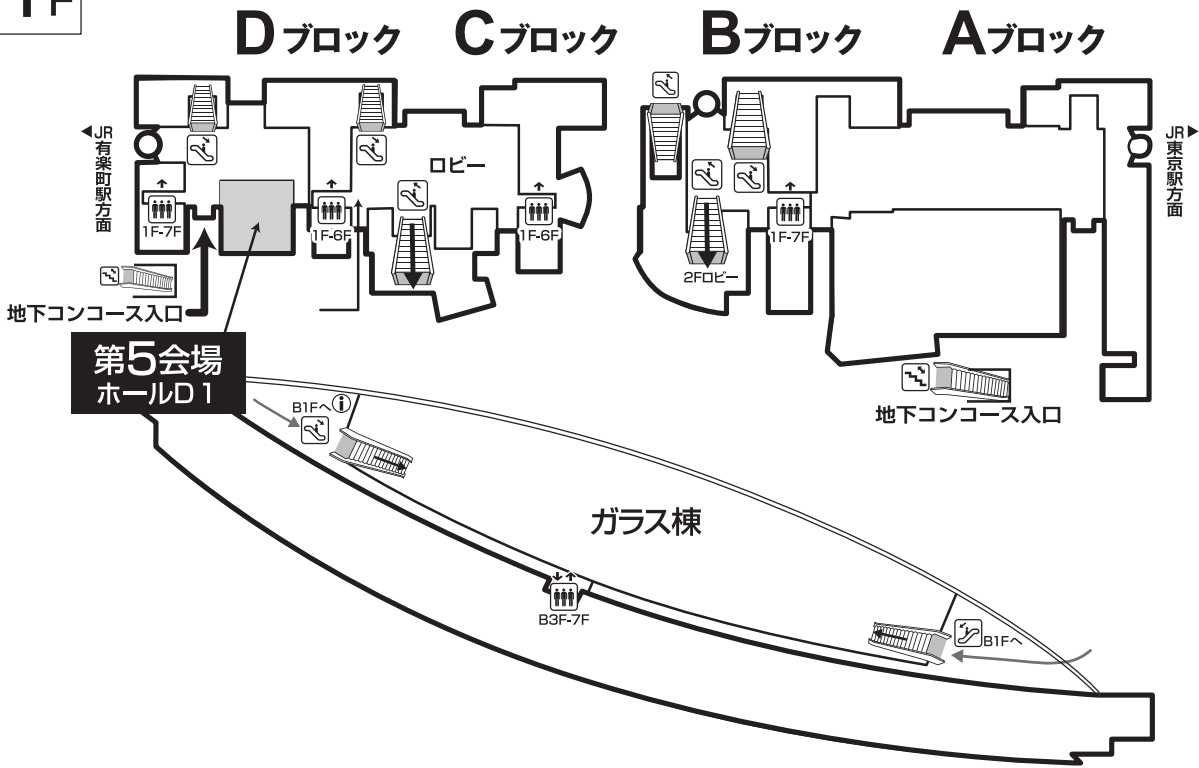

ホール棟 ホール棟内の会場間の横の移動は、5Fが通じております。

会場案内図

1F

4F

会場案内図

第1会場	Bブロック7F	ホールB7 (1)
第2会場	Bブロック7F	ホールB7 (2)
第3会場	Dブロック7F	ホールD7
第4会場	Dブロック5F	ホールD5
第5会場	Dブロック1F	ホールD1
第6会場	ガラス棟4F	G402
第7会場	ガラス棟4F	G409
ポスター会場	ガラス棟4F	G404, G405
総合受付、PC 受付、クローク	Dブロック5F	ホールD5前
総会本部	ガラス棟4F	G407